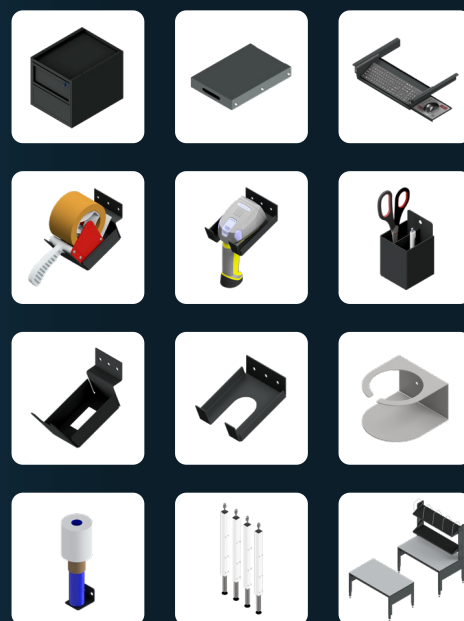

PACKLINE SMART

MODULAR. ROBUST. PREISWERT.

PackLine Smart ist der modulare Packtisch für effizientes Verpacken in jeder Arbeitssituation. Er konzentriert sich auf das Wesentliche und ist damit eine wirtschaftliche Alternative zu herkömmlichen Arbeitstischen bei vollem Komfort.

Aus robustem Stahlblech gefertigt, bietet PackLine Smart eine lange Lebensdauer. Als Bausatz in zwei Größen mit oder ohne Etagenböden erhältlich, ist der Packtisch im Handumdrehen aufgebaut und einsatzbereit. Ein umfangreiches Zubehörprogramm rundet das Angebot ab.

Arbeitsfläche 2000x900 mm
mit Aufbauelement 1.590 €

AKTION
1.490 €
Arbeitsfläche 1500x900 mm
mit Aufbauelement

Erhältliches Zubehör

Aktion bis 30.11.2024 Preise exkl. MwSt. u. Transport

Technische Daten

Arbeitsplatten	1500x900 / 2000x900 mm Dicke 20 mm Hellgrau, kunststoffbeschichtet Tischkante ABS Schwarz
Arbeitshöhe	700 mm bis 1000 mm
Ausführungen	Tisch / Tisch mit Aufbauelement
Farbe	Stahlprofile in RAL 7043

VORTEILE

- Modular und kostengünstig
- Einfache Montage
- Manuelle oder elektrische Höhenverstellung
- Umfangreiches Standardzubehör
- Robuste Stahlblechkonstruktion
- Integrierbar in bestehende Arbeitsabläufe