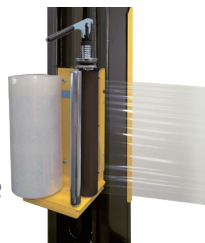

ONEWRAP M

mit Auffahrrampe und mechanischer Bremse
1 Pal. à 30 Rll. 20µ-Stretchfolie
statt 5.950,00€

AKTIONSPREIS: 5.100,00€*