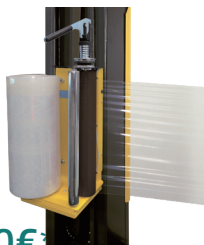

BEEWRAP M

mit mechanischer Bremse
1 Pal. à 30 Rll. 20µ-Stretchfolie
statt 9.250,00€

AKTIONSPREIS: 7.500,00€*